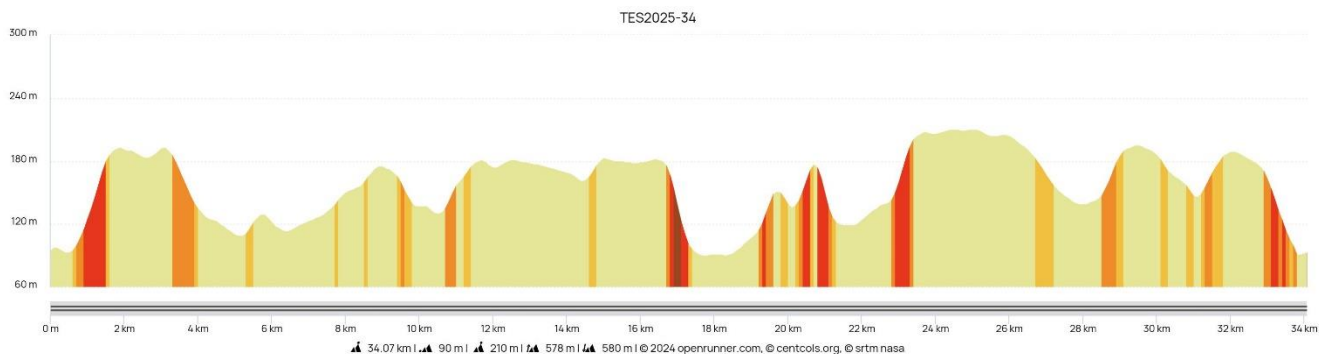

TRAIL EVASION en Pays de Lumbres 2025

LES PARCOURS

TES 34km :

TES 26km :

TES 16km :

TES 11km :