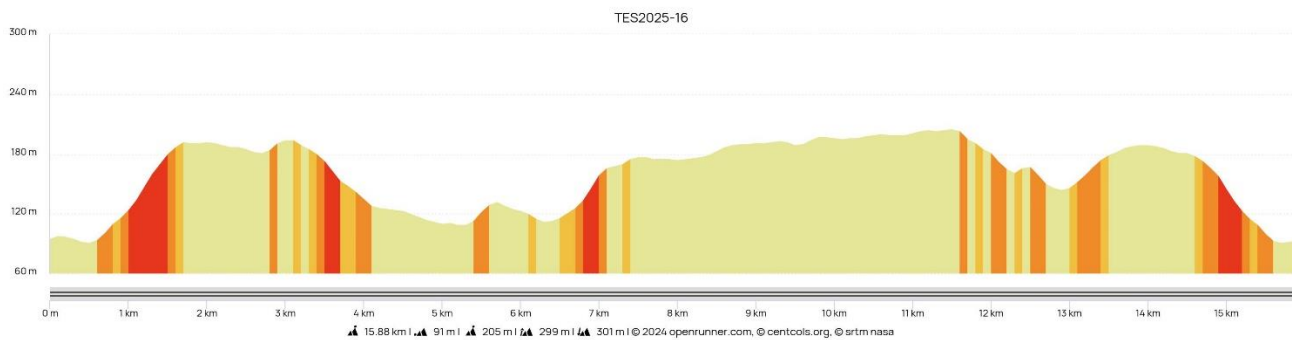

TRAIL EVASION en Pays de Lumbres 2025

LES PARCOURS

TES 34km :

TES 26km :

TES 16km :

TES 11km :